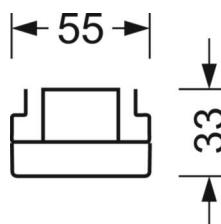

ELEKTROTECHNIKA

Zasilacz	Elektroniczny sterownik (1 szt.)
Moc systemowa	53W
Napięcie sieciowe	230V/50Hz
Klasa efektywności energetycznej/Źródło światła	C

TECHNIKA ŚWIETLNA

Wyposażenie	LED, współczynnik oddawania barw/kolor światła CRI ≥ 80 / 4000K
Tolerancja koloru (MacAdam)	3SDCM
Bezpieczeństwo fotobiologiczne (Oprawa)	RG1
Nominalny strumień świetlny	9244lm
Trwałość LED	50000h L80/B10 (Tq 35°C)
Wydajność oprawy	176lm/W
Kąt rozsyłu światła	95° (C0) / 95° (C90)
UGR pop./pod.	21.6 / 22.0

DEEP-LINK

<https://www.regiolum.de/pl/article/18514304150>

Odnosnik	LED 9000lm 840
ηLB	100 %
Φ ↓/↑	98 % / 2 %
UGR pop./pod.	21.6 / 22.0

MECHANIKA

Kolor obudowy	biały beskidzki RAL 9016
Wymiary (DxSzxW/ŚrxW)	1531mm x 55mm x 33mm
Masa (netto)	2kg
Rodzaj montażu	Montaż systemu szyn nośnych, Instalacja szyny montażowej na suficie, Montaż szyny montażowej na suficie w systemie T, Zespół szyny montażowej wahadła na łańcuchu, Wahadłowy montaż szyny na stalowym kablu

Wymiary

L	1531 mm	Długość
B	55 mm	Szerokość
H	33 mm	Wysokość