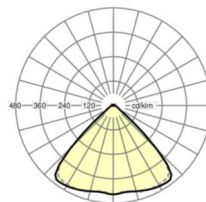

CHARAKTERYSTYKA

Numer katalogowy	18514304150
Numer EAN	4020863358083
Numer taryfy celnej	94051190
Znak jakości	IP 20, Klasa ochrony I, ENEC10 VDE, F, HACCP DIN10500/Żywność/IFS-przydatność do zastosowania/BRC, Indoor, CE
Klasa odporności IK	IK03 (-20°C bis 35°C)
Temperatura otoczenia	ta -20°C do 35°C
Okres gwarancji	5 lata
Możliwość dofinansowania ze środków państwowych	BEG – dofinansowanie do domów energooszczędnych (ważne tylko dla Niemiec)

ELEKTROTECHNIKA

Zasilacz	Elektroniczny sterownik (1 szt.)
Moc systemowa	53W
Napięcie sieciowe	230V/50Hz
Klasa efektywności energetycznej/Źródło światła	C

TECHNIKA ŚWIETLNA

Wyposażenie	LED, współczynnik oddawania barw/kolor światła CRI ≥ 80 / 4000K
Tolerancja koloru (MacAdam)	3SDCM
Bezpieczeństwo fotobiologiczne (Oprawa)	RG1
Nominalny strumień świetlny	9244lm
Trwałość LED	50000h L80/B10 (Tq 35°C)
Wydajność oprawy	176lm/W
Kąt rozsyłu światła	95° (C0) / 95° (C90)
UGR pop./pod.	21.6 / 22.0

DEEP-LINK

<https://www.regiolum.de/pl/article/18514304150>

Odnosnik	LED 9000lm 840
ηLB	100 %
Φ ↓/↑	98 % / 2 %
UGR pop./pod.	21.6 / 22.0