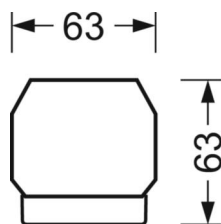

DEEP-LINK

<https://www.regiolum.de/pl/article/18514304150>

Odnosnik	LED 9000lm 840
ηLB	100 %
Φ ↓/↑	98 % / 2 %
UGR pop./pod.	21.6 / 22.0

MECHANIKA

Kolor obudowy	biały beskidzki RAL 9016
Wymiary (DxSzxW/ŚrxW)	1531mm x 55mm x 33mm
Masa (netto)	2kg
Rodzaj montażu	Montaż systemu szyn nośnych, Instalacja szyny montażowej na suficie, Montaż szyny montażowej na suficie w systemie T, Zespół szyny montażowej wahadła na łańcuchu, Wahadłowy montaż szyny na stalowym kablu

Wymiary

L	1531 mm	Długość
B	55 mm	Szerokość
H	33 mm	Wysokość