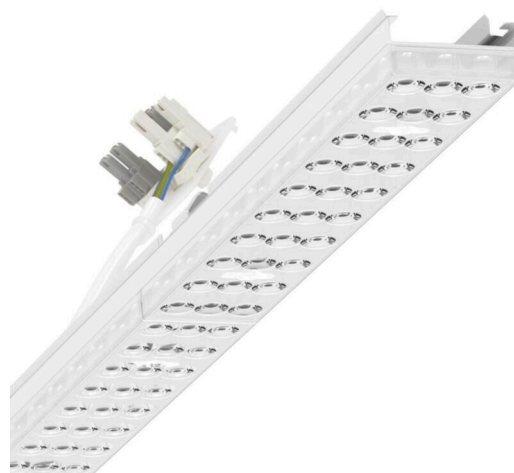

Element nośny zmienny - Individual.Lens.Optic - bezpośredni szerokostrumieniowy - jednolity wygląd

Element nośny z ocynkowanej, profilowanej blachy stalowej z powierzchnią pokrytą żywicą poliestrową. Beznarzędziowe mocowanie z utrzymanymi w stylistyce oprawy zapięciami na wcisk chroni przed kradzieżą i demontażem. Zmienne ustawienie w szynie nośnej. Kolor korpusu biały beskidzki RAL 9016; Rozsył światła bezpośredni szerokostrumieniowy poprzez Individual.Lens.Optic z Tworzywo sztuczne PMMA, Pojedyncza optyka soczewkowa usprawnia montaż i sprzyja utrzymaniu czystości dzięki łatwości przecierania powierzchni. Rytm 3-rzędowego ustawienia LED jest w obrębie elementu nośnego idealnie ze sobą zharmonizowany i zapewnia jednolity wygląd w obiekcie, UGR (4H/8H) 22. Przewody termoodporne łącznie z przewodem podłączeniowym 1 m i wtyczką szybkozłączki z beznarzędziowym wstępnym wyborem faz oraz palcem wyszukiwania. Są wymienne, mogą być modernizowane i dzięki adaptacji do przyszłych wymagań przedłużają okres eksploatacji całej instalacji.

DEEP-LINK

<https://www.regiolum.de/pl/article/18514304150>

Odnosnik	LED 9000lm 840
ηLB	100 %
Φ ↓/↑	98 % / 2 %
UGR pop./pod.	21.6 / 22.0

MECHANIKA

Kolor obudowy	biały beskidzki RAL 9016
Wymiary (DxSzxW/ŚrxW)	1531mm x 55mm x 33mm
Masa (netto)	2kg
Rodzaj montażu	Montaż systemu szyn nośnych, Instalacja szyny montażowej na suficie, Montaż szyny montażowej na suficie w systemie T, Zespół szyny montażowej wahadła na łańcuchu, Wahadłowy montaż szyny na stalowym kablu

Wymiary

L	1531 mm	Długość
B	55 mm	Szerokość
H	33 mm	Wysokość